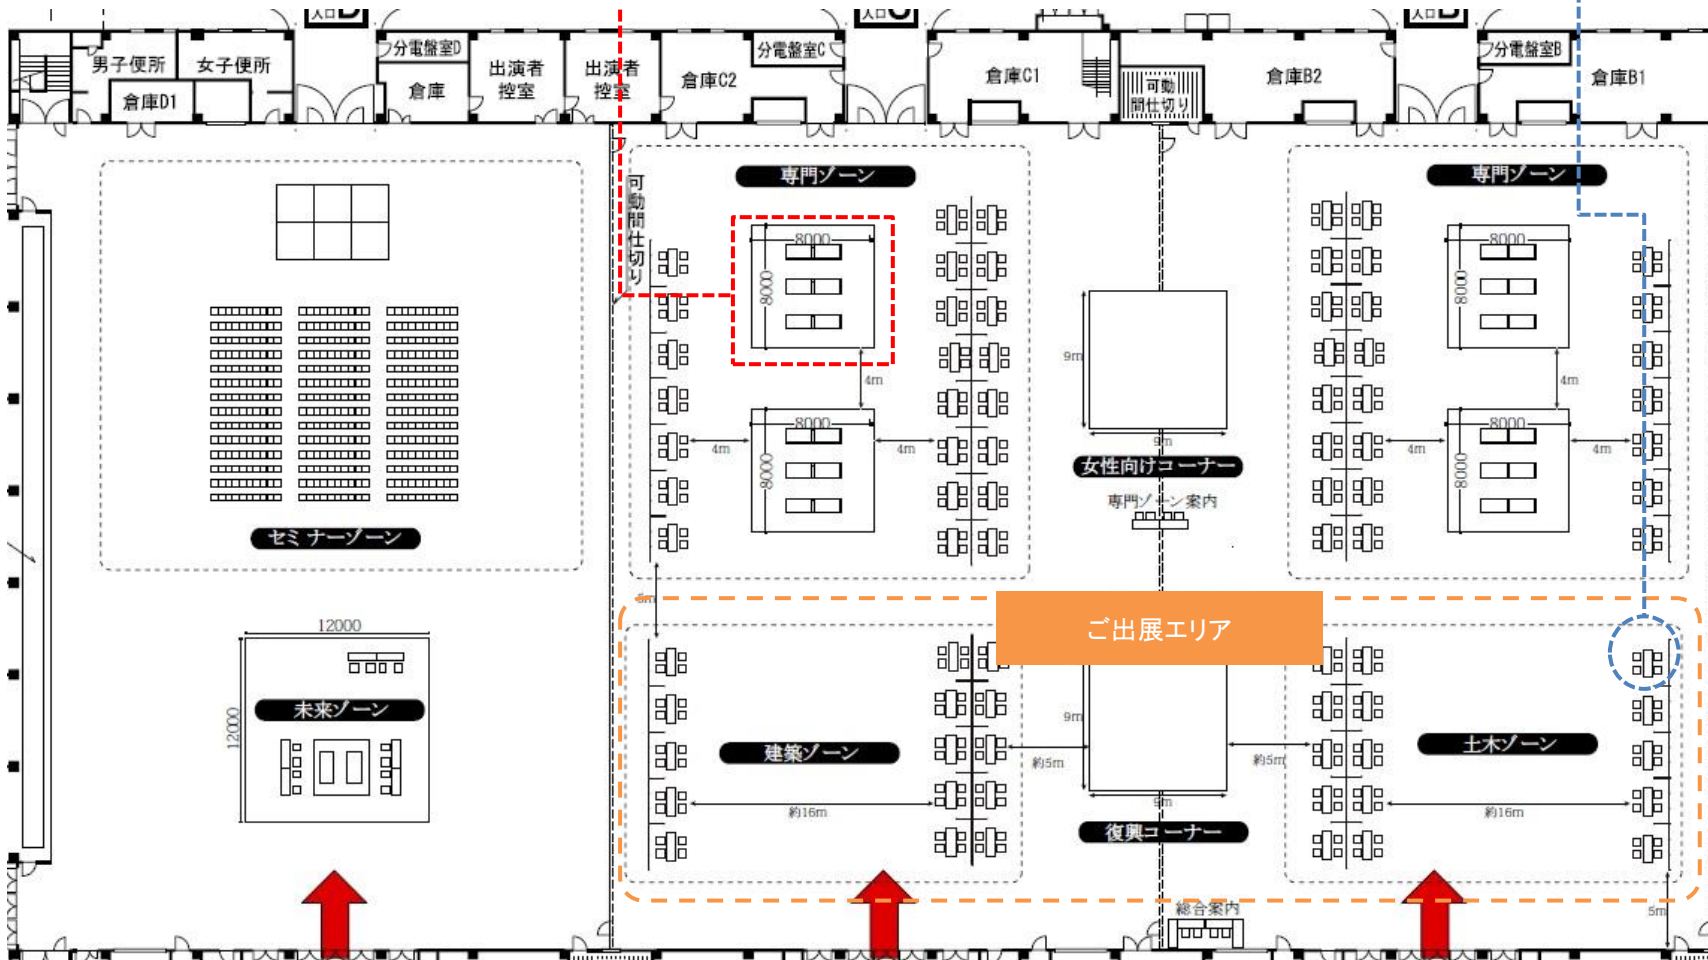

企業別個別相談ブース

会社のことや職場のことなど、具体的に就職にあたって相談したいことを担当者に相談するブース。また、各企業は会社や仕事の紹介、また求める人物像などについて紹介。